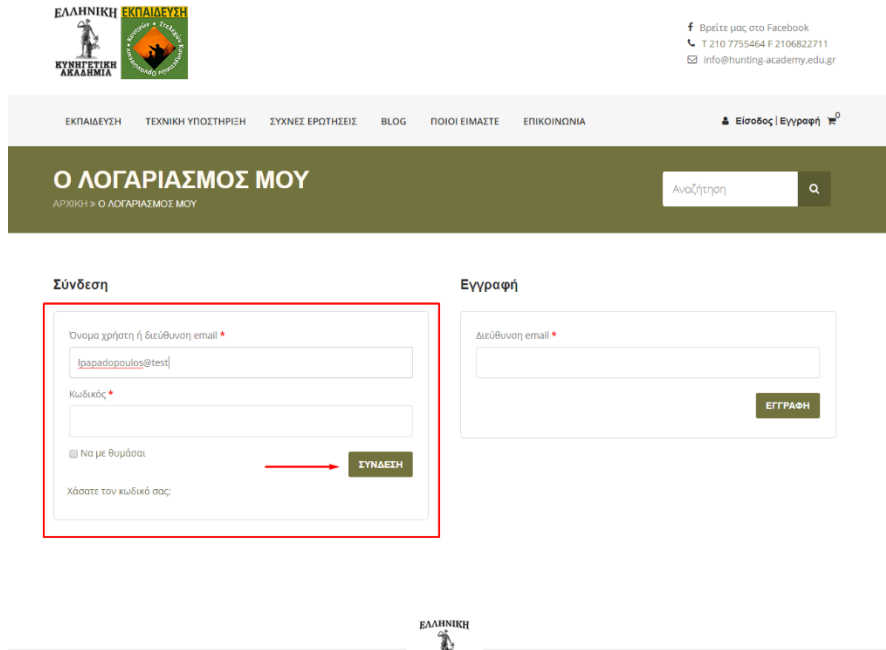

Στη σελίδα που θα σας ανοίξει πληκτρολογήστε το **Όνομα χρήστη** και το **Συνθηματικό** που σας έχει σταλεί με email κατά την ενεργοποίηση της πρόσβασής σας. Μόλις τελειώσετε, πατήστε το κουμπί **Σύνδεση**.